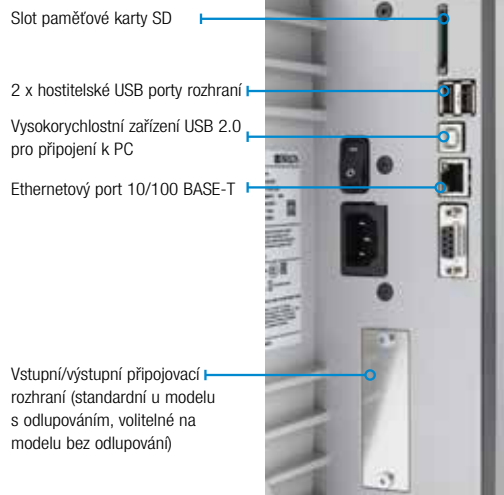

Rozhraní na zadní straně zařízení

Doporučení speciálních materiálů	
Reliéfní etikety na panely (B-593, B-7593)	Doporučeno
Značkovací kabelů Heatex	Doporučeno
Manžety PermaSleeve	Doporučeno (se 2 průchody pro zasunutí média pro oboustranný tisk)
Bužírky odolné působení ropných produktů (B-7646)	Doporučeno (se 2 průchody pro zasunutí média pro oboustranný formát)
Značkovací manžet PermaSleeve ZH (B-7641)	Doporučeno (se 2 průchody pro zasunutí média pro oboustranný formát)
Značkovací manžet PermaSleeve HX (B-7642)	Doporučeno (se 2 průchody pro zasunutí média pro oboustranný formát)
Samolaminovací etikety (B-427)	Doporučeno

Verze

Č. výrobku	Objednací kód	Popis
300 dpi		
149046	i7100-300-EU	BradyPrinter i7100 300 dpi – EU
198607	i7100-300-EU-PWID	BradyPrinter i7100 300 dpi – EU s Brady Workstation PWID Suite
149049	i7100-300-P-EU	BradyPrinter i7100 300 dpi – EU s funkcí odlepování podkladu
198608	i7100-300P-EU-PWID	BradyPrinter i7100 300 dpi – EU s funkcí odlepování podkladu a Brady Workstation PWID Suite
149067	i7100-300-UK	BradyPrinter i7100 300 dpi – Velká Británie
198611	i7100-300-UK-PWID	BradyPrinter i7100 300 dpi – Velká Británie s Brady Workstation PWID Suite
149068	i7100-300-P-UK	BradyPrinter i7100 300 dpi – Velká Británie s funkcí odlepování podkladu
198609	i7100-300P-UK-PWID	BradyPrinter i7100 300 dpi – Velká Británie s funkcí odlepování podkladu a Brady Workstation PWID Suite
197690	i7100-300-US	BradyPrinter i7100 300 dpi – USA
198612	i7100-300-US-PWID	BradyPrinter i7100 300 dpi – USA s Brady Workstation PWID Suite
197689	i7100-300-P-US	BradyPrinter i7100 300 dpi – USA s funkcí odlepování podkladu
198610	i7100-300P-US-PWID	BradyPrinter i7100 300 dpi – USA s funkcí odlepování podkladu a Brady Workstation PWID Suite
600 dpi		
149047	i7100-600-EU	BradyPrinter i7100 600 dpi – EU
198613	i7100-600-EU-PWID	BradyPrinter i7100 600 dpi – EU s Brady Workstation PWID suite
149052	i7100-600-P-EU	BradyPrinter i7100 600 dpi – EU s funkcí odlepování podkladu
198614	i7100-600P-EU-PWID	BradyPrinter i7100 600 dpi – EU s funkcí odlepování podkladu a Brady Workstation PWID Suite
149066	i7100-600-UK	BradyPrinter i7100 600 dpi – Velká Británie
198617	i7100-600-UK-PWID	BradyPrinter i7100 600 dpi – Velká Británie s Brady Workstation PWID Suite
149065	i7100-600-P-UK	BradyPrinter i7100 600 dpi – Velká Británie s funkcí odlepování podkladu
198615	i7100-600P-UK-PWID	BradyPrinter i7100 600 dpi – Velká Británie s funkcí odlepování podkladu a Brady Workstation PWID Suite
197692	i7100-600-US	BradyPrinter i7100 600 dpi – USA
198618	i7100-600-US-PWID	BradyPrinter i7100 600 dpi – USA s Brady Workstation PWID Suite
197691	i7100-600-P-US	BradyPrinter i7100 600 dpi – USA s funkcí odlepování podkladu
198616	i7100-600P-US-PWID	BradyPrinter i7100 600 dpi – USA s funkcí odlepování podkladu a Brady Workstation PWID Suite

Příslušenství tiskárny BradyPrinter i7100